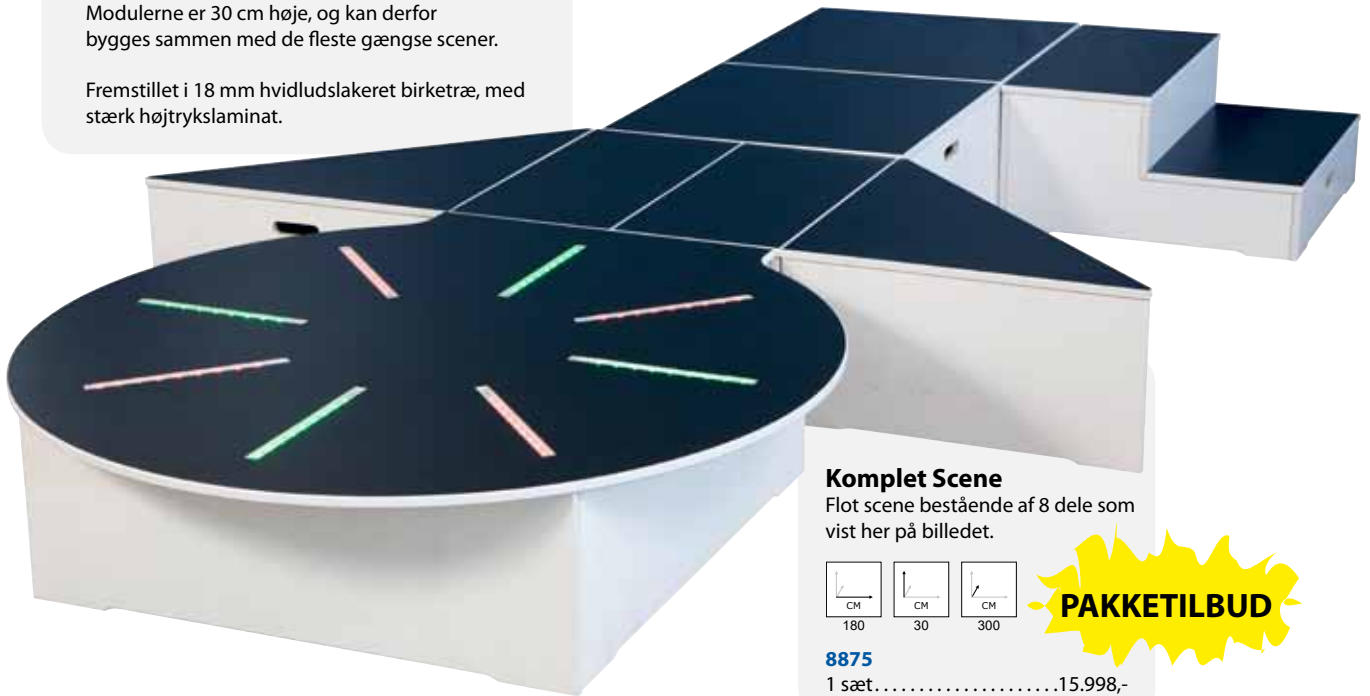

i

Bemærk!

Modulerne er 30 cm høje, og kan derfor bygges sammen med de fleste gængse scener.

Fremstillet i 18 mm hvidludslakeret birketræ, med stærk højtrykslaminat.

**Komplet Scene**

Flot scene bestående af 8 dele som vist her på billedet.

**PAKKETILBUD****8875**

1 sæt 15.998,-

Disco modul

Kan blinke og lyse på mange forskellige måder.

Indbyggede LED pærer, der har anslået brændetid på hele 50.000 timer.

LED pærerne afgiver ingen varme og kører på 12 volt.